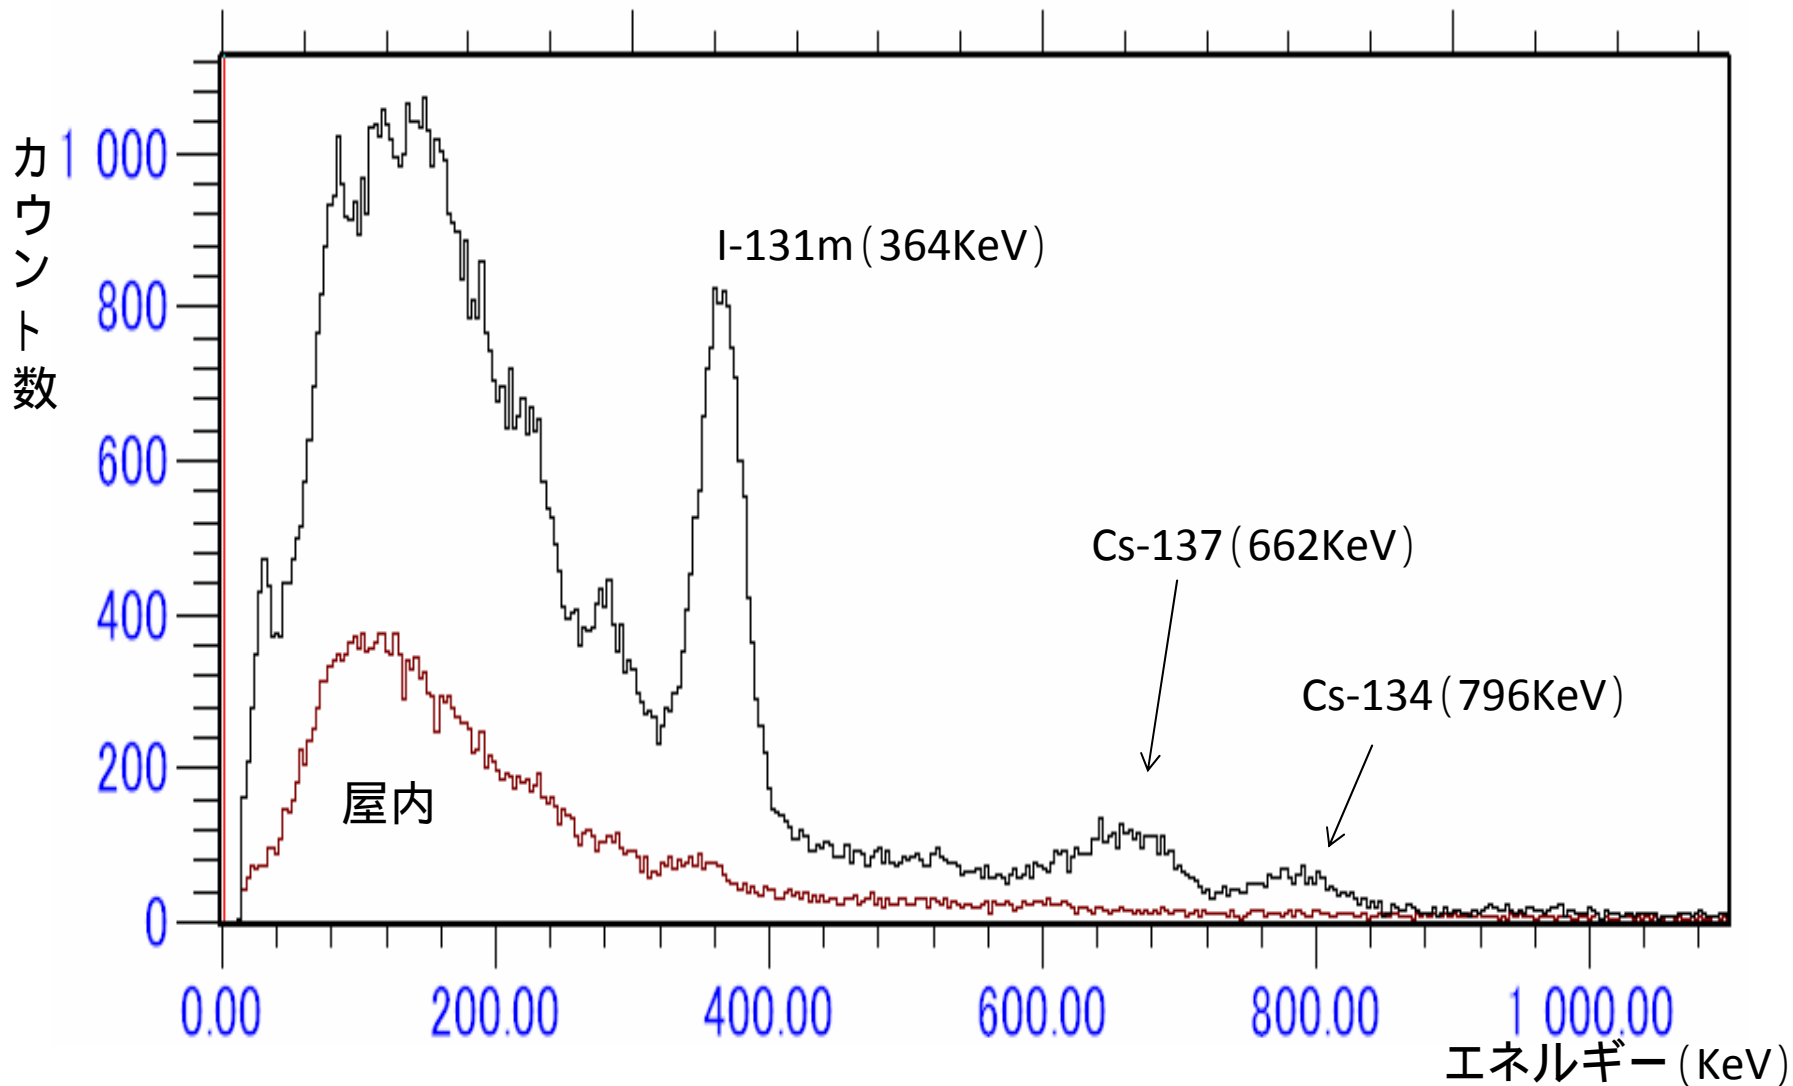

21日雨水等のヒストグラム

表における核種名は簡便測定分析により推定したものです。